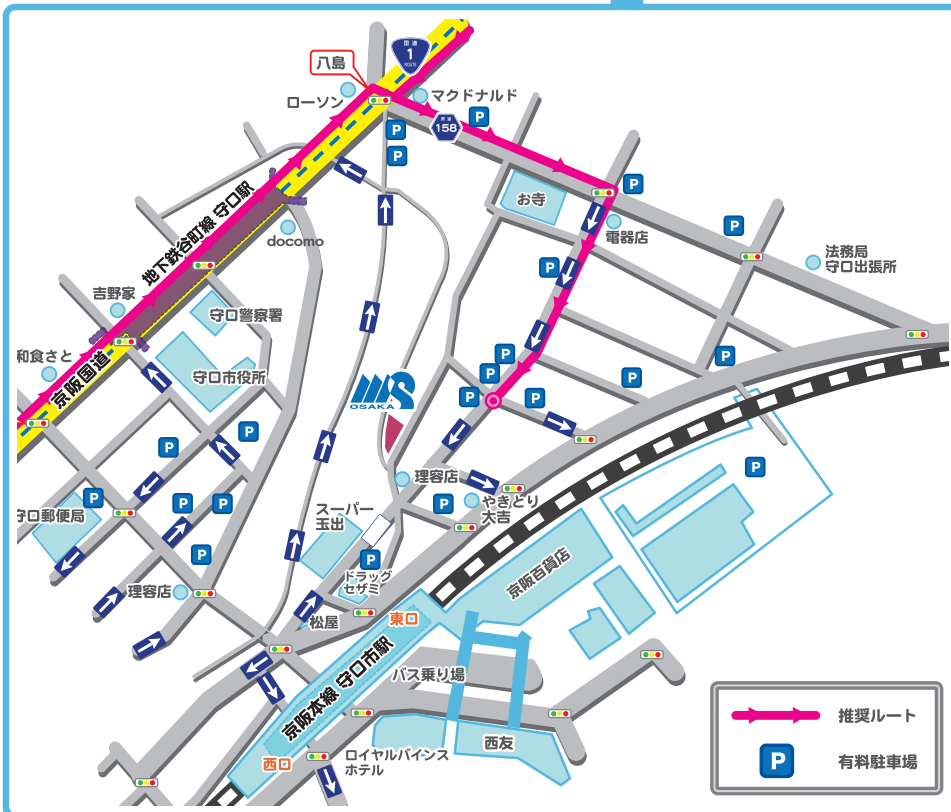

車でお越しの方

北方面（京都）から来られる方
近畿自動車道 摂津南 IC より約4km

南方面（和歌山）から来られる方
近畿自動車道 大東鶴見 IC より約7km（国道1号線経由）

阪神高速守口線

阪神高速守口線 守口出口より約3km

スキーショップ MS 大阪

〒570-0027 大阪府守口市桜町 1-30

Tel:06-6992-2070

AM11:00-PM8:00